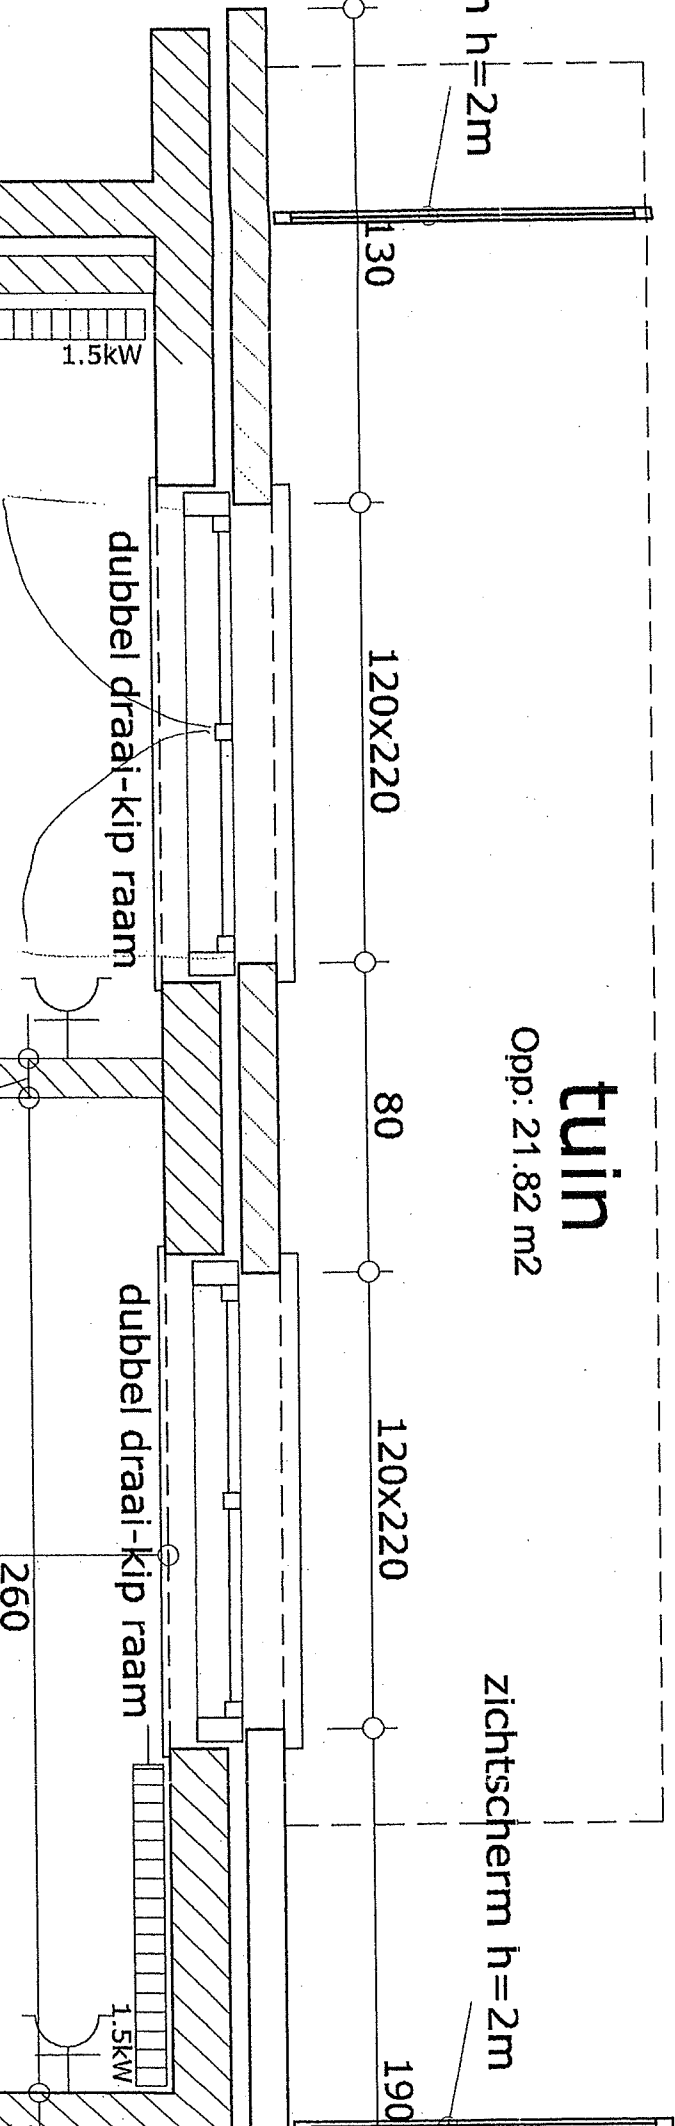

2kW

3kW

110

510-510
foon TV

510-510

1
2
3

x 2

x 3

360

345

255

30

norm h=2m

tuin

Opp: 21.82 m²

zichtschermer h=2m

130 120x220 80 120x220 190

dubbel draai-kip raam

dubbel draai-kip raam

1.5kW

1.5kW

8 X
slaapkamer
laminaat

7 X
slaapkamer
laminaat

1.5kW